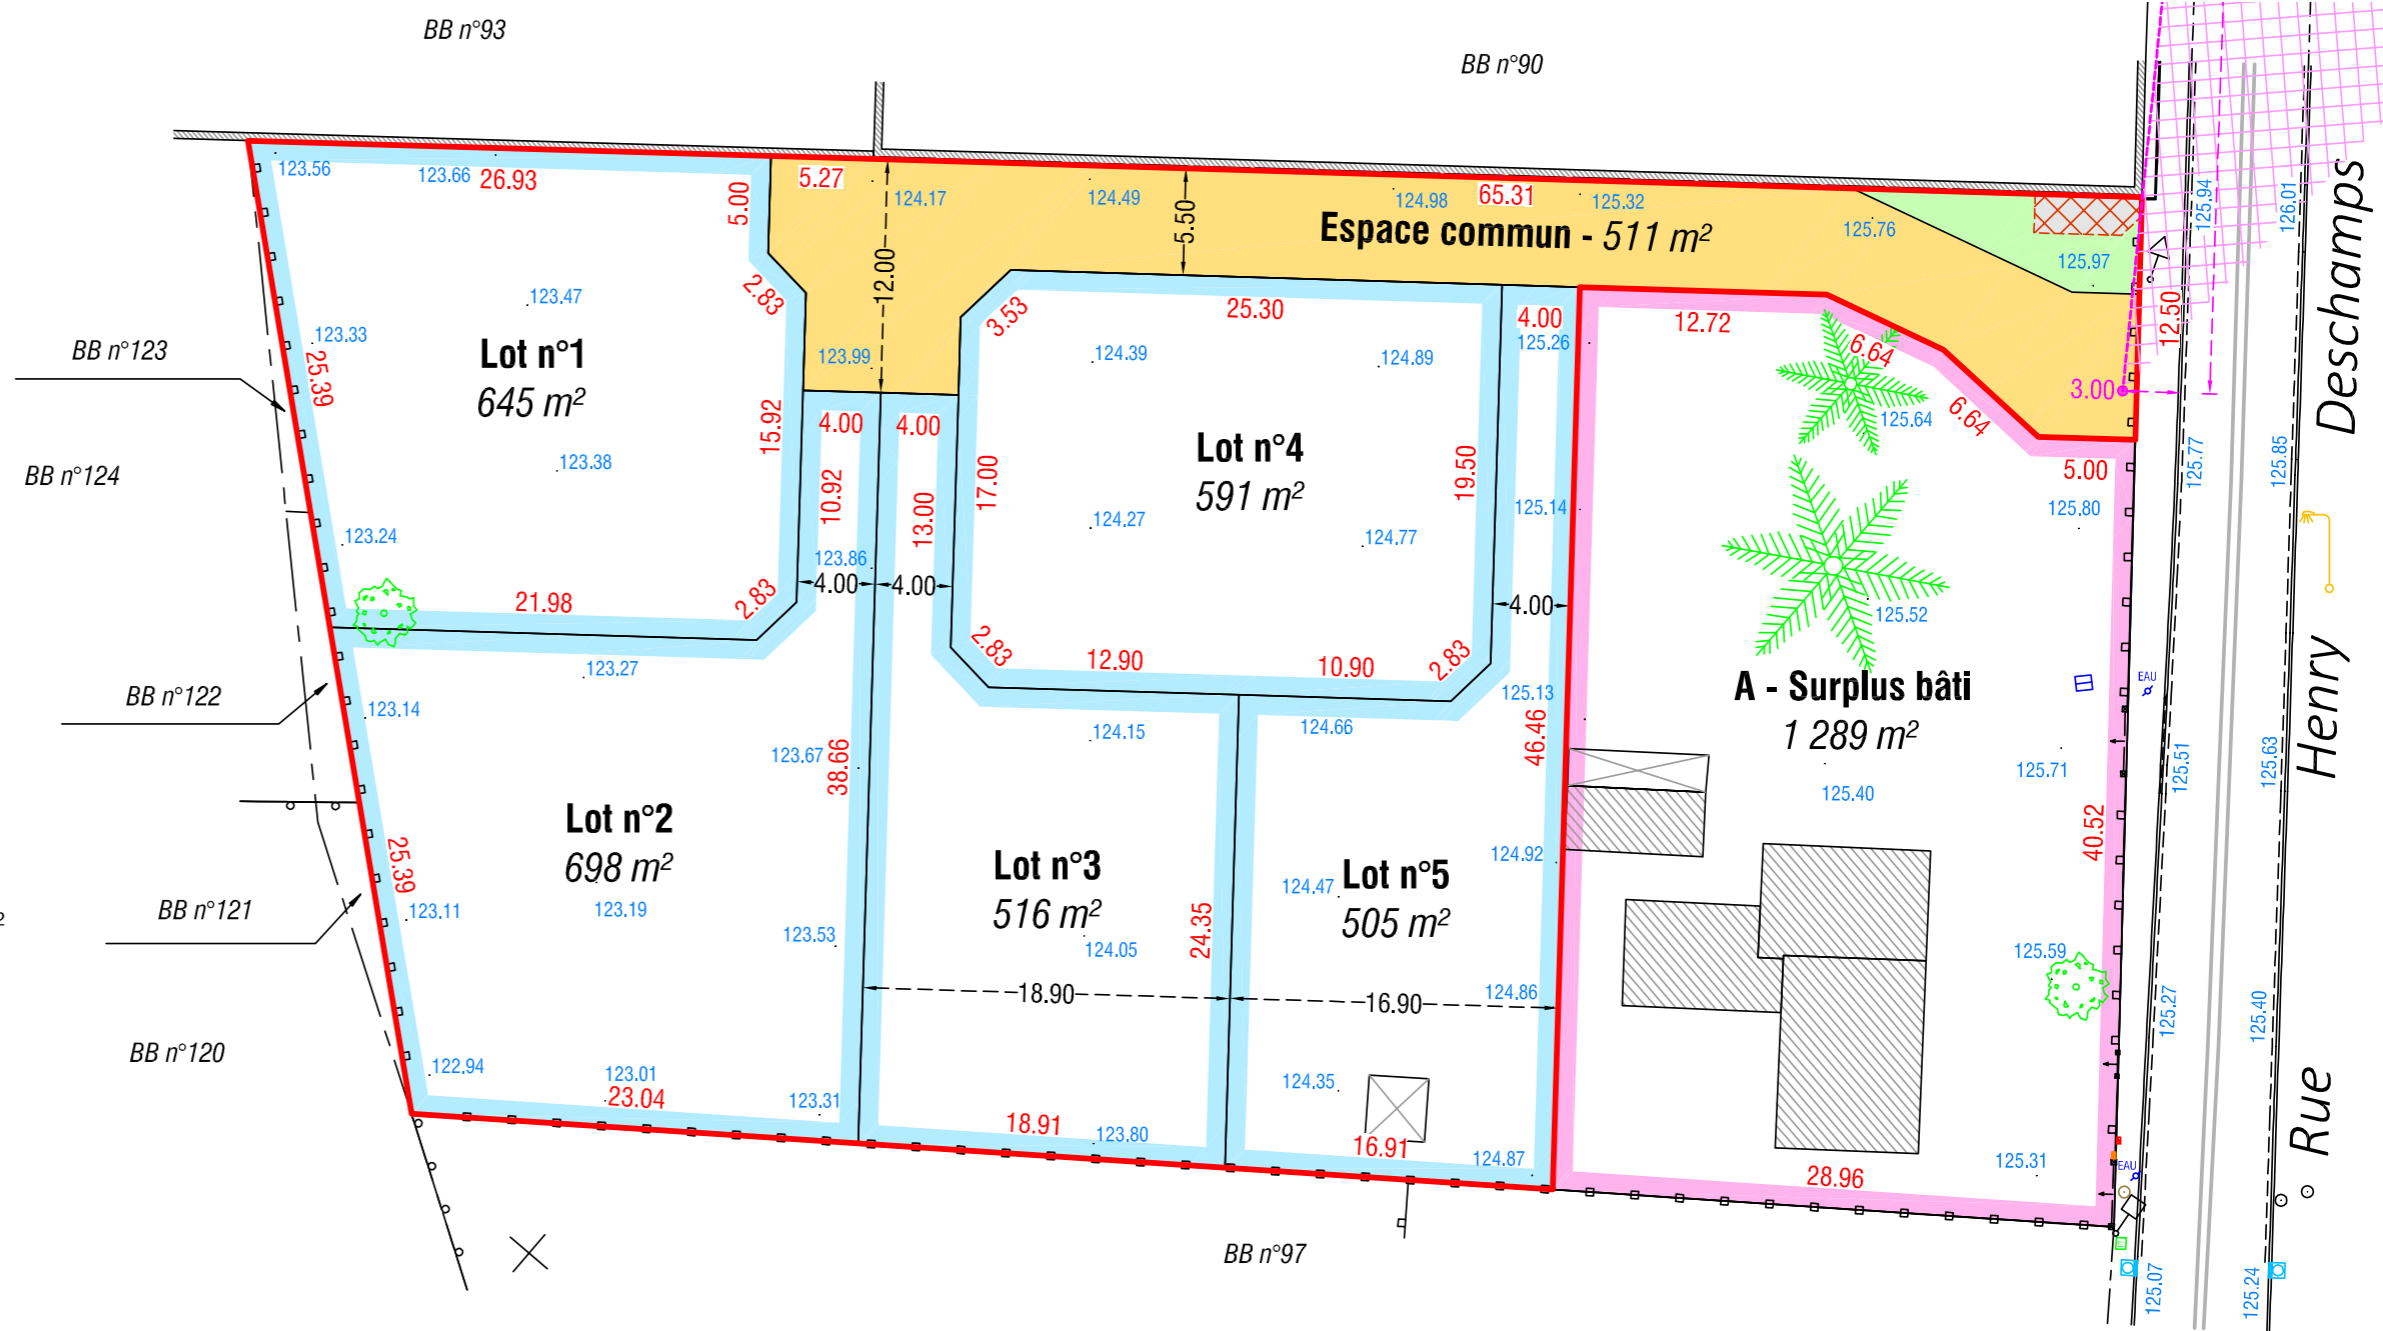

m_db

G R O U P E
- D E R O X -

PROGRAMME

MARCILLY EN VILLETTE - *RUE HENRY DESCHAMPS*

Adresse
1 rue de la Prévôté - 45140 INGRÉ

Téléphone
02 38 78 03 42

www.mdbpromotion.com | www.deroxgroupe.com

PLAN DE SITUATION
RUE HENRY DESCHAMPS
45240 MARCILLY-EN-VILLETTE

Adresse
1 rue de la Prévôté - 45140 INGRÉ

Téléphone
02 38 78 03 42

www.mdbpromotion.com | www.deroxgroupe.com

PLAN DE COMPOSITION
RUE HENRY DESCHAMPS
45240 MARCILLY-EN-VILLETTE

N°LOT	SUPERFICIE TERRAIN M ²	SURFACE DE PLANCHER M ²	PRIX DE VENTE	RÉSERVATION
1	645	200	85 600 €	
2	698	200	97 000 €	
3	516	200	67 000 €	
4	591	200	77 300 €	
5	505	200	VENDU	VENDU