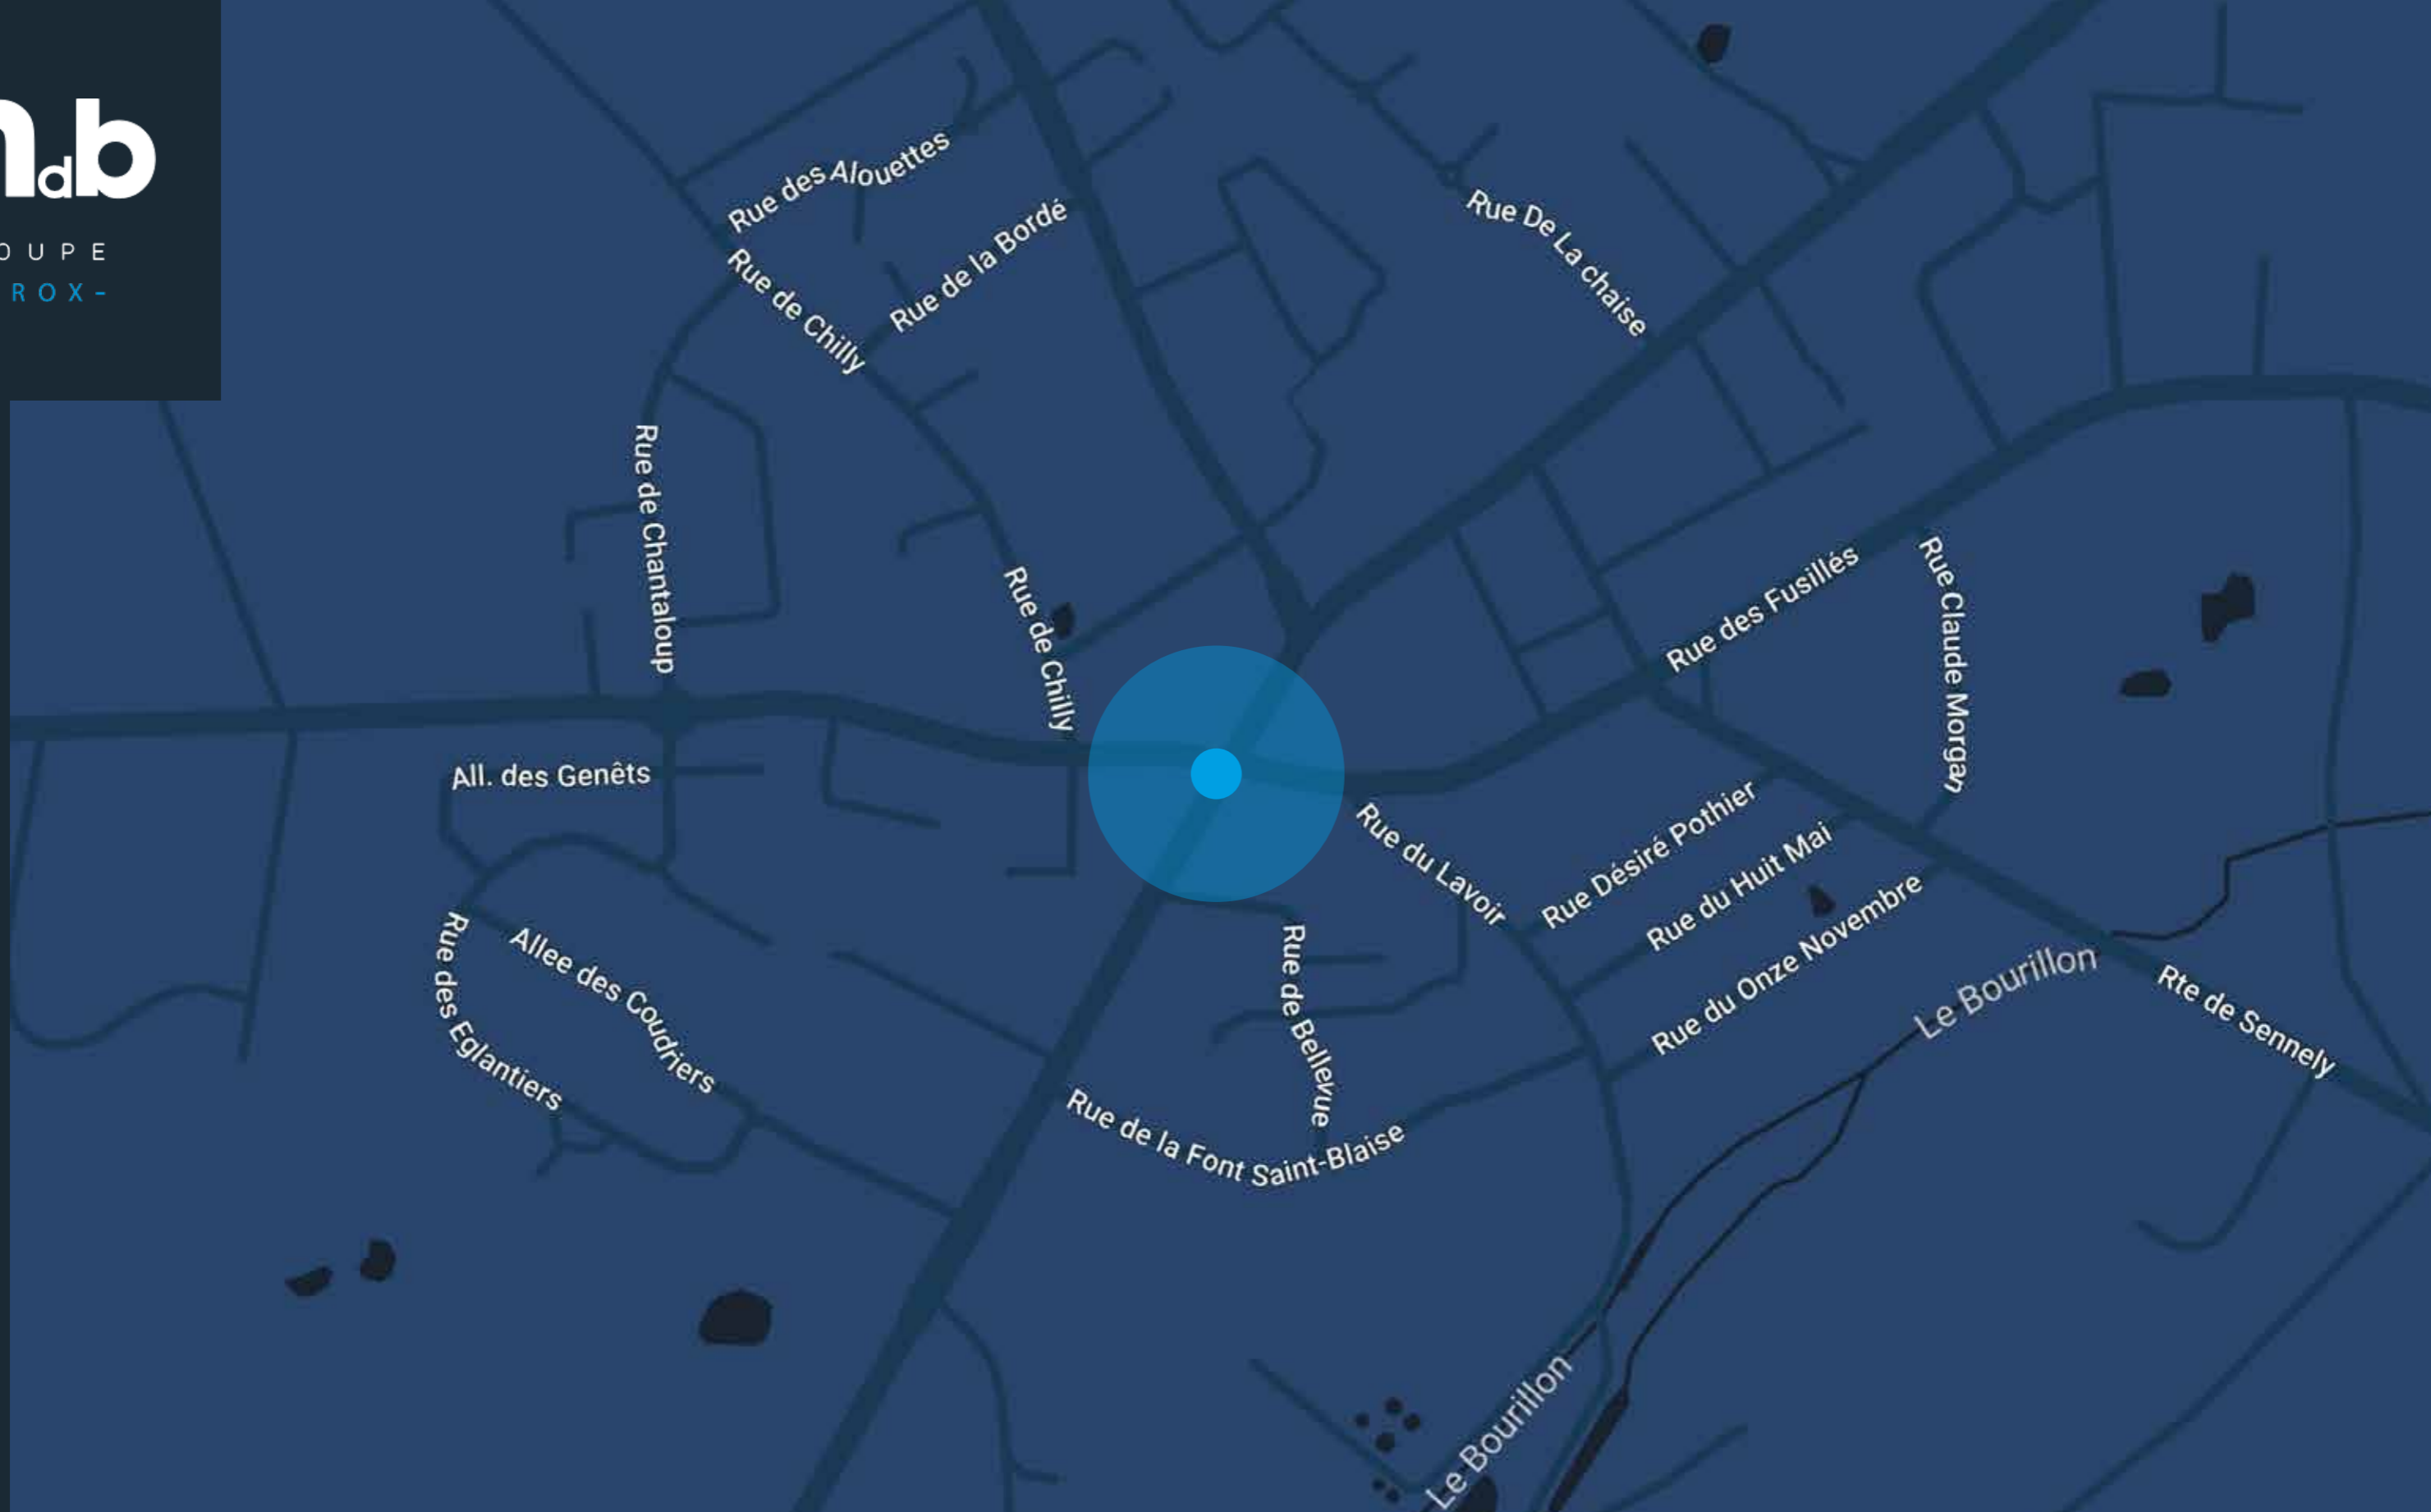

m_db

G R O U P E
- D E R O X -

PROGRAMME

MARCILLY EN VILLETTE - *RUE HENRY DESCHAMPS*

Adresse
1 rue de la Prévôté - 45140 INGRÉ

Téléphone
02 38 78 03 42

www.mdbpromotion.com | www.deroxgroupe.com

PLAN DE SITUATION
RUE HENRY DESCHAMPS
45240 MARCILLY-EN-VILLETTE

Adresse
1 rue de la Prévôté - 45140 INGRÉ

Téléphone
02 38 78 03 42

www.mdbpromotion.com | www.deroxgroupe.com

PLAN DE COMPOSITION
RUE HENRY DESCHAMPS
45240 MARCILLY-EN-VILLETTE

N°LOT	SUPERFICIE TERRAIN M ²	SURFACE DE PLANCHER M ²	PRIX DE VENTE	RÉSERVATION
1	645	200	85 600 €	
2	698	200	97 000 €	
3	516	200	67 000 €	
4	591	200	77 300 €	
5	505	200	VENDU	VENDU