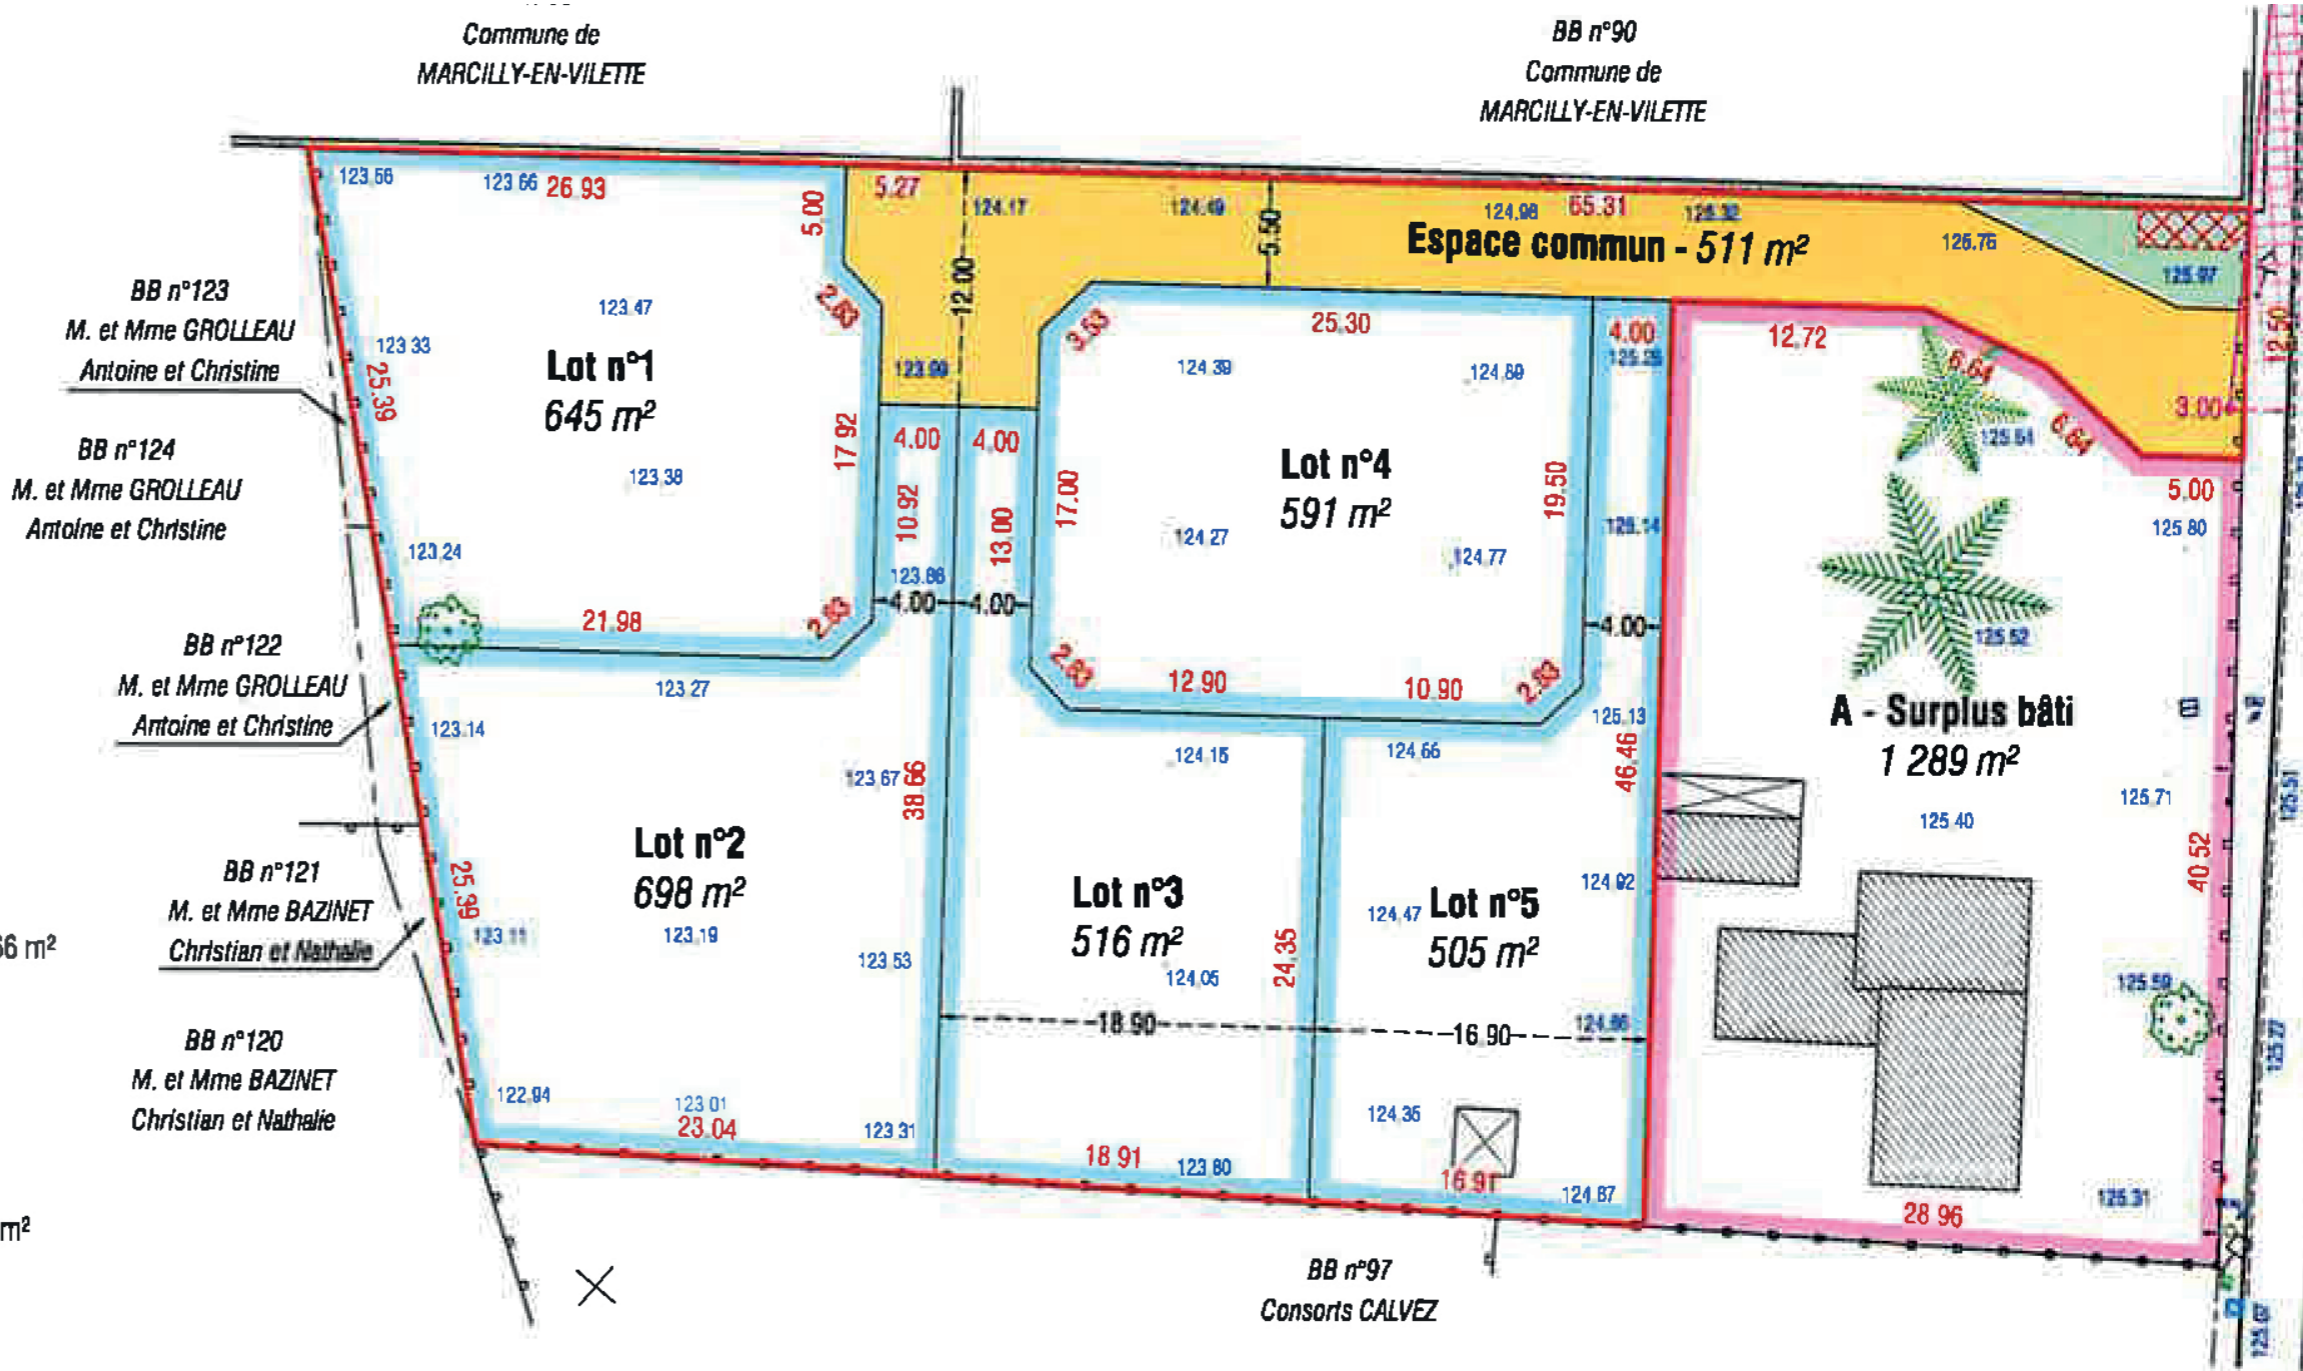

# **PROGRAMME**

MARCILLY EN VILLETTE - *RUE HENRY DESCHAMPS*

m<sub>d</sub>b

**Adresse**  
1 rue de la Prévôté - 45140 INGRÉ

**Téléphone**  
02 38 78 03 42

[www.mdbpromotion.com](http://www.mdbpromotion.com) | [www.deroxgroupe.com](http://www.deroxgroupe.com)

**PLAN DE SITUATION**  
**RUE HENRY DESCHAMPS**  
**45240 MARCILLY-EN-VILLETTE**

1626700

-  Périmètre de lotissement - S=3 466 m<sup>2</sup>
-  Espace vert
-  Accès
-  Emplacement poubelles - S = 11 m<sup>2</sup>
-  Cône de visibilité